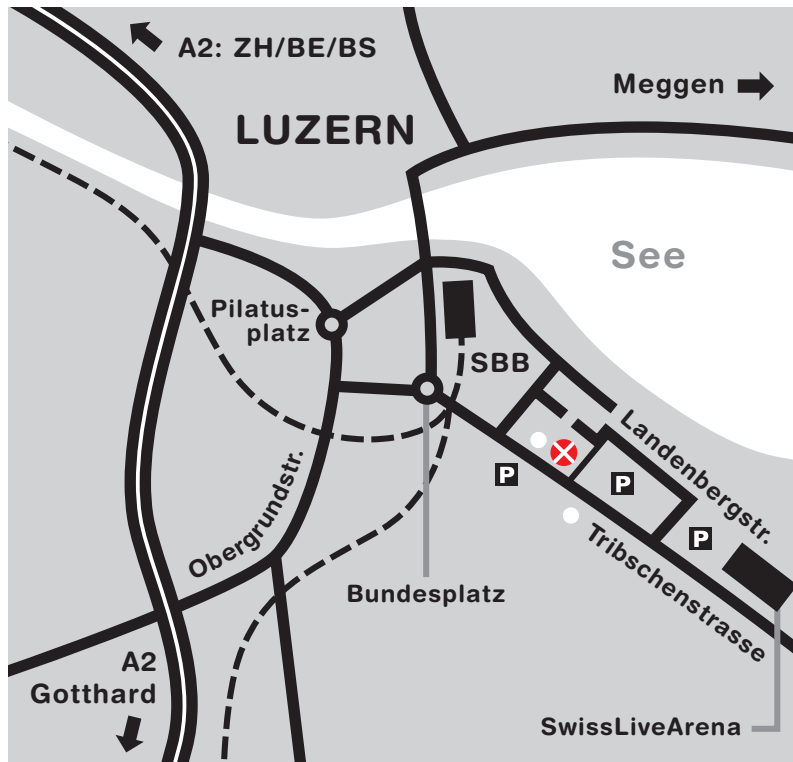

## Anfahrtsbeschreibung

### Bus VBL:

Nr. 6, 7 und 8, Haltestelle Weinbergli  
(weisse Punkte)

### Von ZH/BE/BS:

Autobahnausfahrt Luzern Zentrum. Über Hirschen-  
graben zum Pilatusplatz, nach rechts in die  
Obergrundstrasse, dann links in die Moosstrasse  
einbiegen. Am Bundesplatz geradeaus in die Trib-  
schenstrasse, über die Brücke, und vor der Swiss-  
LiveArena links in die Eisfeldstrasse einbiegen.

### Vom Gotthard:

Autobahnausfahrt Luzern Süd. Von der Obergrund-  
strasse rechts in die Bundesstrasse einbiegen.  
Am Bundesplatz rechts in die Tribschenstrasse,  
über die Langesandbrücke und vor der SwissLiveArena  
links in die Eisfeldstrasse einbiegen.